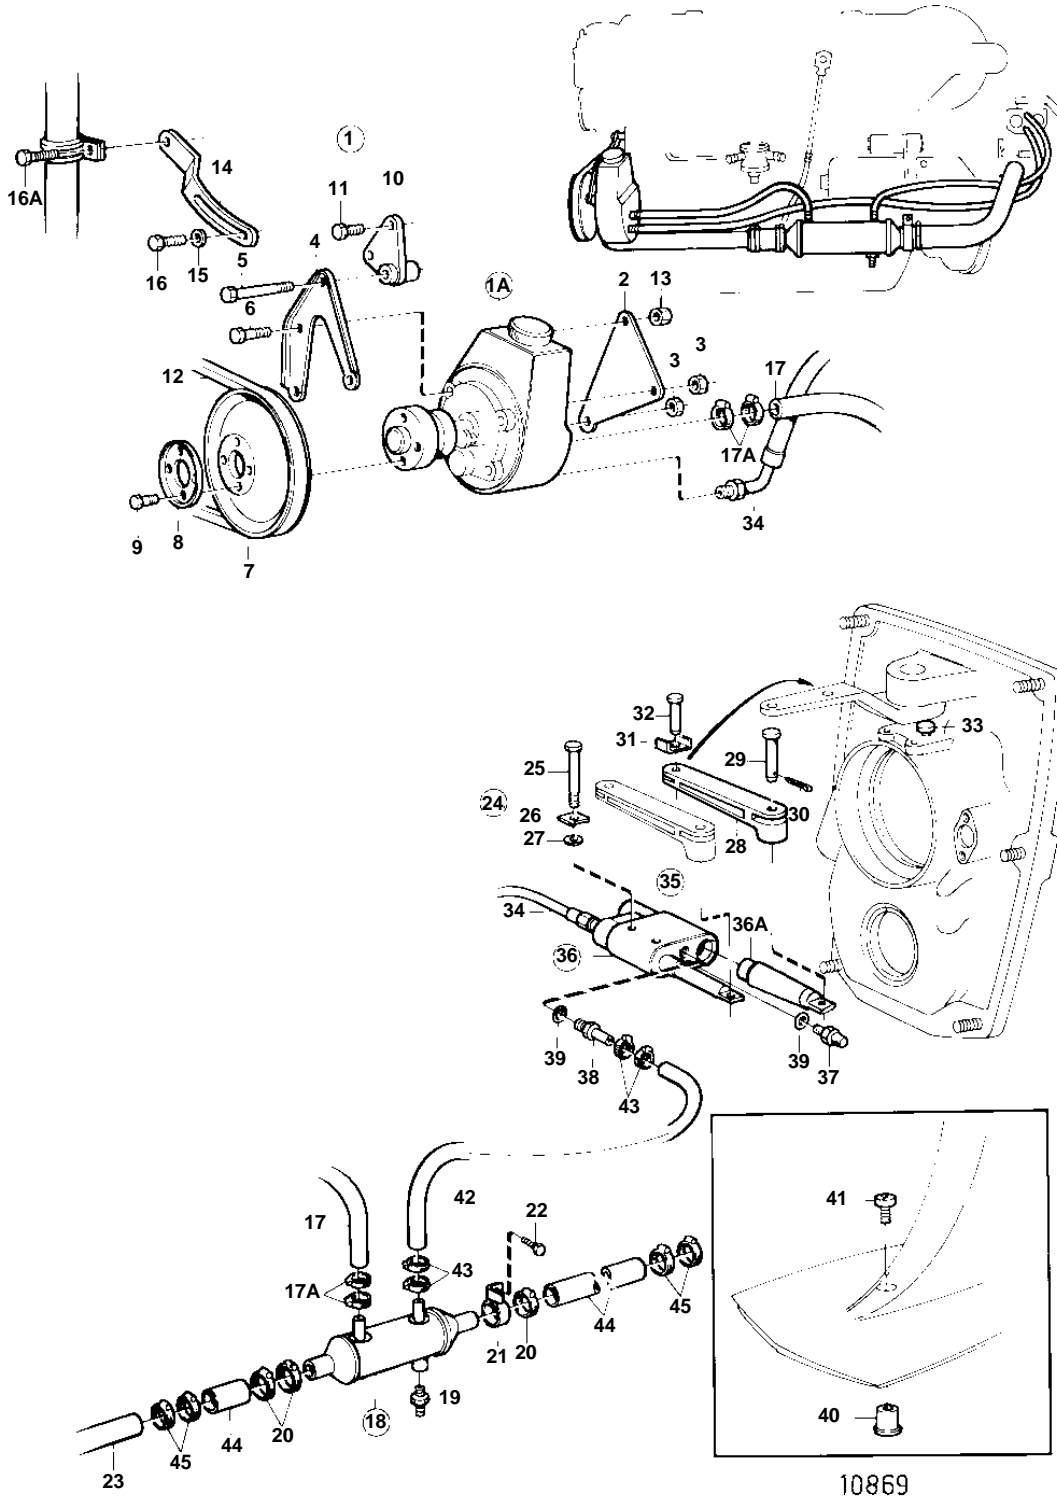

D41A,D41B,AQAD41A,AD41A,AD41B

D41A,D41B,AQAD41A,AD41A,AD41B

REF	PART NO.	QTY	DESCRIPTION	SEE SEC.	NOTES
1	858702	1	Power steer.pump kit		
			Bulletin 54-01	54-01-EN	New Servo Pump Kit
1A	838310	1	• Power steering pump		
				060-0297	
2	838892	1	• Bracket		
3	971095	1	• Nut		(945409)
	971083	1	• Lock nut		
4	838893	1	• Bracket		
5	955557	1	• Screw		
6	946329	2	• Flange screw		L = 25 MM
	946441	1	• Screw		L = 20 MM
7	1219961	1	• Pulley		
8	464541	1	• Washer		
9	944926	4	• Flange screw		
10	838312	1	• Bracket		
11	947760	2	• Flange screw		
12	967123	1	• V-belt		(960470)
13	950355	1	• Nut		
14	838073	1	• Tensioner		
15	960141	1	• Washer		
16	946173	1	• Flange screw		
16A	965217	1	• Flange screw		
17	838311	1	• Hose		L = 1800 MM
17A	961664	4	• Hose clamp		
18	858541	1	• Radiator		
19	949918	1	• • Drain cock		
20	961670	3	• Hose clamp		
21	858545	1	• Bracket		
22	946173	1	• Flange screw		
23		1	COOLING WATER PIPE		SEE GROUP 2B
24	858722	1	Power steering kit		
25	968247	2	• Screw		
26	853254	2	• Striker plate		
27	941908	2	• Spring washer		
28	852787	1	• Link rod		
29	852789	1	• Clevis pin		
30	907856	1	• Cotter pin		
31	853160	1	• Lock washer		
32	913158	1	• Clevis pin		
33	184700	1	• Roller		
34	853454	1	• Hose		
35	851873	1			
36	852741	1	• • Steering cylinder		
	853307	1	• • • Repair kit		
36A	853983	1	• • • Piston rod guide		
37	957031	1	• • Nipple		
38	946152	1	• • Nipple		
39	958226	2	• • O-ring		
40	853531	1	• • Plug		FOR DRIVE UNIT DP290A.
	853589	1	• • Plug		FOR DRIVE UNIT 290A.
41	959437	1	• • Screw		
42	838311	X	Hose		
43	961664	X	Hose clamp		
44		X	HOSE		
45	961670	X	Hose clamp		